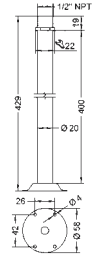

Accessori - LINEA TWS - MINI TWS - BABY TWS - OVOLUX - BABY
Accessories - TWS - MINI TWS - BABY TWS - OVOLUX - BABY RANGE

PROLUNGA ACCIAIO INOX (h. 200 mm) con O-Ring
STAINLESS STEEL EXTENSION STEM
(h. 200 mm) with O-Ring

TWS KIT INOX L / 200

44

TWSKITINOXL200 27766

Kg. 0,18

PROLUNGA ACCIAIO INOX (h. 400 mm) con O-Ring
STAINLESS STEEL EXTENSION STEM (h. 400 mm)
with O-Ring

TWS KIT INOX L / 400

44

TWSKITINOXL400 27767

PF1	72677	PF2	72678	PF3	72679
-----	-------	-----	-------	-----	-------

BASE PER TUBO BASE FOR TUBE

BT1	BT2	BT3	BT4
Ø D 38 mm Ø D1 14 mm L1 20 mm L 30 mm Kg 0,01	Ø D 58 mm Ø D1 18 mm L1 27 mm L 40 mm Kg 0,015	Ø D 81 mm Ø D1 23 mm L1 40 mm L 55 mm Kg 0,04	Ø D 127 mm Ø D1 33 mm L1 42 mm L 60 mm Kg 0,07