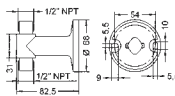

Kg. 0,05

1 PR + 1 BS - con O-Ring, guarnizione di base e due guance a scatto amovibili
1 PR + 1 BS - with O-Ring, base gasket and two removable snap-shut stoppers