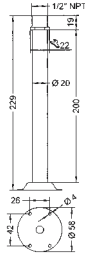

TWS KIT INOX L / 100
 44

TWSKITINOXL100 27765

Kg. 0,14

Per ordinare l'opzione nera vedere codici su listino in vigore.
 Black option available on request.

Linea ricambi e accessori . Spare parts and accessories

Accessori - LINEA TWS - MINI TWS - BABY TWS - OVOLUX - BABY
Accessories - TWS - MINI TWS - BABY TWS - OVOLUX - BABY RANGE

PROLUNGA ACCIAIO INOX (h. 200 mm) con O-Ring
STAINLESS STEEL EXTENSION STEM
(h. 200 mm) with O-Ring

TWS KIT INOX L / 200

44

TWSKITINOXL200 27766

Kg. 0,18

PROLUNGA ACCIAIO INOX (h. 400 mm) con O-Ring
STAINLESS STEEL EXTENSION STEM (h. 400 mm)
with O-Ring

TWS KIT INOX L / 400

44

TWSKITINOXL400 27767