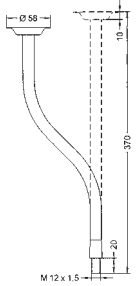

TWS PR
 18

TWSPR 27761

Kg. 0,03

BASE A PARETE 1 FILETTO - con O-Ring e guarnizione di base
1 THREAD WALL SUPPORT - with O-Ring and base gasket

TWS BP1
 18

TWSBP1 27762

Kg. 0,04

BASE A PARETE 2 FILETTI - con O-Ring e guarnizione di base
2 THREAD WALL SUPPORT - with O-Ring and base gasket

TWS BP2
 18

TWSBP2 27763

Kg. 0,05

1 PR + 1 BS - con O-Ring, guarnizione di base e due guance a scatto amovibili
1 PR + 1 BS - with O-Ring, base gasket and two removable snap-shut stoppers

TWS KIT
 18

TWSKIT 27764

Kg. 0,06

PROLUNGA FLESSIBILE
FLEXIBLE STEM

N TWS PF2
 48

NTWSPF2 27696

Kg. 0,26

ADATTATORE FEMMINA - FEMMINA (OVOLUX)
FEMALE-FEMALE ADAPTER (OVOLUX)

TWS AFF
 18

TWSAFF 27697