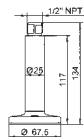

TWS BP2
 18

TWSBP2 27763

Kg. 0,05

1 PR + 1 BS - con O-Ring, guarnizione di base e due guance a scatto amovibili
1 PR + 1 BS - with O-Ring, base gasket and two removable snap-shut stoppers

TWS KIT
 18

TWSKIT 27764