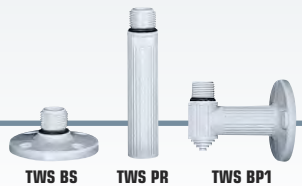

BP ML / MXL BAP

BP AG RA / LA
AG STF

SUP GR RA / LA

Accessori - Linea TWS - MINI TWS - BABY TWS - OVOLUX - BABY Accessories - TWS - MINI TWS - BABY TWS - OVOLUX - BABY range

342-
343

TWS BS TWS PR TWS BP1

TWS BP2 TWS KIT TWS BOX PG9