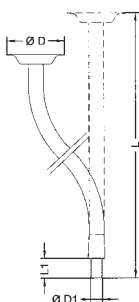

TWS KIT INOX L / 200

44

TWSKITINOXL200 27766

Kg. 0,18

PROLUNGA ACCIAIO INOX (h. 400 mm) con O-Ring
STAINLESS STEEL EXTENSION STEM (h. 400 mm)
with O-Ring

TWS KIT INOX L / 400

44

TWSKITINOXL400 27767

Kg. 0,28

ESEMPI
APPLICATIVI
APPLICATION EXAMPLES

Accessori Luxor

Accessories Luxor

PROLUNGA RIGIDA RIGID EXTENSION

LUXOR 1	LUXOR 2	LUXOR 3	LUXOR 4
PR1 A	PR2 A	PR3 A	PR4 A
Ø D 38 mm Ø D1 50 mm L 180 mm Kg 0,10	Ø D 58 mm Ø D1 65 mm L 230 mm Kg 0,14	Ø D 81 mm Ø D1 90 mm L 235 mm Kg 0,23	
PR1 B	PR2 B	PR3 B	
Ø D 38 mm Ø D1 50 mm L 480 mm Kg 0,19	Ø D 58 mm Ø D1 65 mm L 630 mm Kg 0,33	Ø D 81 mm Ø D1 90 mm L 635 mm Kg 0,45	
			Ø D 127 mm Ø D1 136 mm L 450 mm Kg 0,57

PR1A	72670	PR4A	72673	PR3B	72676
PR2A	72671	PR1B	72674		
PR3A	72672	PR2B	72675		

PROLUNGA FLESSIBILE FLEXIBLE EXTENSION

PF1	PF2	PF3
Ø D 38 mm Ø D1 M12x1,5 L1 20 mm L 260 mm Kg 0,19	Ø D 58 mm Ø D1 M12x1,5 L1 20 mm L 370 mm Kg 0,26	Ø D 81 mm Ø D1 M14x1,5 L1 20 mm L 470 mm Kg 0,61

PF1	72677	PF2	72678	PF3	72679
-----	-------	-----	-------	-----	-------

BASE PER TUBO BASE FOR TUBE

BT1	BT2	BT3	BT4
Ø D 38 mm Ø D1 14 mm L1 20 mm L 30 mm Kg 0,01	Ø D 58 mm Ø D1 18 mm L1 27 mm L 40 mm Kg 0,015	Ø D 81 mm Ø D1 23 mm L1 40 mm L 55 mm Kg 0,04	Ø D 127 mm Ø D1 33 mm L1 42 mm L 60 mm Kg 0,07