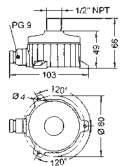

Kg. 0,01

Adattatore necessario per montare gli accessori TWS.
 Basic adapter to mount the TWS accessories.

BOX DI GIUNZIONE
JUNCTION BOX

TWS BOX PG9
 18

TWSBOX 27777

Kg. 0,1

PROLUNGA ACCIAIO INOX (h. 100 mm) con O-Ring
STAINLESS STEEL EXTENSION STEM (h. 100 mm) with O-Ring