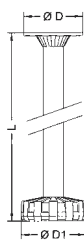

TWS KIT INOX L / 200

44

TWSKITINOXL200 27766

Kg. 0,18

PROLUNGA ACCIAIO INOX (h. 400 mm) con O-Ring
STAINLESS STEEL EXTENSION STEM (h. 400 mm)
with O-Ring

TWS KIT INOX L / 400

44

TWSKITINOXL400 27767

Kg. 0,28

ESEMPI
APPLICATIVI
APPLICATION EXAMPLES

Accessori Luxor

Accessories Luxor

PROLUNGA RIGIDA RIGID EXTENSION

LUXOR 1	LUXOR 2	LUXOR 3	LUXOR 4
PR1 A	PR2 A	PR3 A	PR4 A
Ø D 38 mm Ø D1 50 mm L 180 mm Kg 0,10	Ø D 58 mm Ø D1 65 mm L 230 mm Kg 0,14	Ø D 81 mm Ø D1 90 mm L 235 mm Kg 0,23	
PR1 B	PR2 B	PR3 B	
Ø D 38 mm Ø D1 50 mm L 480 mm Kg 0,19	Ø D 58 mm Ø D1 65 mm L 630 mm Kg 0,33	Ø D 81 mm Ø D1 90 mm L 635 mm Kg 0,45	
			Ø D 127 mm Ø D1 136 mm L 450 mm Kg 0,57

PR1A	72670	PR4A	72673	PR3B	72676
PR2A	72671	PR1B	72674		
PR3A	72672	PR2B	72675		

PROLUNGA FLESSIBILE FLEXIBLE EXTENSION

PF1	PF2	PF3
Ø D 38 mm Ø D1 M12x1,5 L1 20 mm L 260 mm Kg 0,19	Ø D 58 mm Ø D1 M12x1,5 L1 20 mm L 370 mm Kg 0,26	Ø D 81 mm Ø D1 M14x1,5 L1 20 mm L 470 mm Kg 0,61

PF1	72677	PF2	72678	PF3	72679
-----	-------	-----	-------	-----	-------

BASE PER TUBO BASE FOR TUBE

BT1	BT2	BT3	BT4
Ø D 38 mm Ø D1 14 mm L1 20 mm L 30 mm Kg 0,01	Ø D 58 mm Ø D1 18 mm L1 27 mm L 40 mm Kg 0,015	Ø D 81 mm Ø D1 23 mm L1 40 mm L 55 mm Kg 0,04	Ø D 127 mm Ø D1 33 mm L1 42 mm L 60 mm Kg 0,07