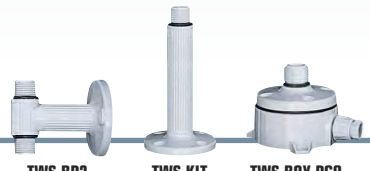

BP ML / MXL BAP

BP AG RA / LA
AG STF

SUP GR RA / LA

Accessori - Linea TWS - MINI TWS - BABY TWS - OVOLUX - BABY Accessories - TWS - MINI TWS - BABY TWS - OVOLUX - BABY range

342-
343

TWS BS TWS PR TWS BP1

TWS BP2 TWS KIT TWS BOX PG9