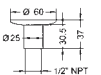

Kg. 0,06

PROLUNGA FLESSIBILE
FLEXIBLE STEM

N TWS PF2
 48

NTWSPF2 27696

Kg. 0,26

ADATTATORE FEMMINA - FEMMINA (OVOLUX)
FEMALE-FEMALE ADAPTER (OVOLUX)

TWS AFF
 18

TWSAFF 27697