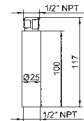

Kg. 0,03

BASE A PARETE 1 FILETTO - con O-Ring e guarnizione di base
1 THREAD WALL SUPPORT - with O-Ring and base gasket