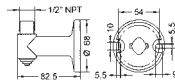

TWS PR
 18

TWSPR 27761

Kg. 0,03

BASE A PARETE 1 FILETTO - con O-Ring e guarnizione di base
1 THREAD WALL SUPPORT - with O-Ring and base gasket

TWS BP1
 18

TWSBP1 27762

Kg. 0,04

BASE A PARETE 2 FILETTI - con O-Ring e guarnizione di base
2 THREAD WALL SUPPORT - with O-Ring and base gasket