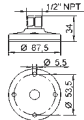

Kg. 0,03

PROLUNGA (h. 10 cm. - sovrapponibile) - con O-Ring e due guance a scatto amovibili (max. 2 pezzi)
EXTENSION STEM (h. 10 cm. - stackable) - with O-Ring and two removable snap-shut stoppers (max. 2 pcs.)