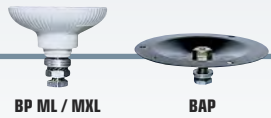

336-
338

CR STF CR RA / BD RA CR LR 932

CR PG/R-PG/R/TOR
PG/L-PG/F-PG/X
AT/A8 CR GF 931 CR FRL - FRX

CR CTL 1200 CR OVO / SLEM /
SUPERVOLUX CR ML / SURL / MXL

CR SMFR 6.3/6.2 CR CBL 12 - SMFR
12.3/12.2 LD LX1

Ricambi - Lampade Spare parts - Bulbs

338-
340

LR BA 9s
10W

LR BA 15d 25W LR BA 15d
T 25W LR H1

LR H3 LR XENO 1J LR XENO
16J

LR HID

Accessori - Linea Luminosa Accessories - Luminous Range

341

BP ML / MXL BAP

BP AG RA / LA
AG STF

SUP GR RA / LA

Accessori - Linea TWS - MINI TWS - BABY TWS - OVOLUX - BABY Accessories - TWS - MINI TWS - BABY TWS - OVOLUX - BABY range

342-
343

TWS BS TWS PR TWS BP1

TWS BP2 TWS KIT TWS BOX PG9