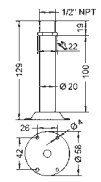

Kg. 0,14

Per ordinare l'opzione nera vedere codici su listino in vigore.
Black option available on request.

Linea ricambi e accessori . Spare parts and accessories