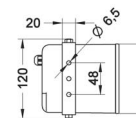

Sirene elettroniche

Electronic sirens

V $\overline{\text{---}}$ 12÷24 $\overline{\text{---}}$ -48 $\sim$ -110 $\sim$ -240 $\sim$ ($\pm 10\%$)	$\overline{\text{---}}$	$\sim$ 50/60 Hz	On ∞
autoestinguente self-extinguishing	IP 43		$^{\circ}\text{C}$ -30 +50

(12) (21) (29)

V $\overline{\text{---}}$	12÷24	
V $\sim$		
mA	400	650
dB(A)1m	Min 102 - Max 114	IP 43
SE1235MS321224DA		50424

Kg. 0,70

(12) (21) (29)

V $\overline{\text{---}}$	-	-	-
V $\sim$	48	110	240
mA	200	90	60
dB(A)1m	Min 108 - Max 113		IP 43
SE1236MS3248A			50425
SE1236MS32110A			50426
SE1236MS32240A			50427

Kg. 1,00

(12) (21) (29)

V $\overline{\text{---}}$	12÷24	
V $\sim$		
mA	530	240
dB(A)1m	Min 98 - Max 106	IP 43
SEPZ35MS321224DA		50428

Kg. 0,40

(12) (21) (29)

V $\overline{\text{---}}$	-	-	-
V $\sim$	48	110	240
mA	80	35	15
dB(A)1m	Min 99 - Max 104		IP 43
SEPZ36MS3248A			50429
SEPZ36MS32110A			50430
SEPZ36MS32240A			50431

Kg. 0,70