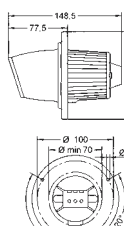

Kg. 0,42

Per ordinare l'opzione nera vedere codici su listino in vigore. Black option available on request.