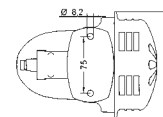

Kg. 1,6
BA Kg. 1,5

Per ordinare l'opzione nera vedere codici su listino in vigore. Termointerruttore di protezione motore montato nelle versioni 110V-240V nei modelli CL-SCL-CT-SCT.
Black option available on request. Thermal circuit breaker to protect the motor installed in versions 110V-240V of types CL-SCL-CT-SCT.