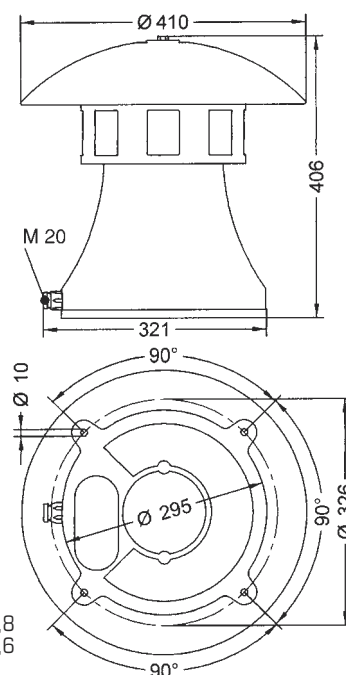

CN 1F Kg. 13,8
CN 3F Kg. 13,6