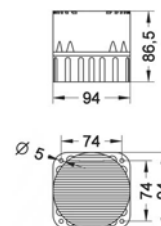

Sirene elettroniche

Electronic sirens

V 12÷24 -48 V $\sim$ 110 V $\sim$ 240 V ($\pm 10\%$)	50/60 Hz	On
autoestinguente self-extinguishing	IP 30	
		$^{\circ}\text{C}$ -30 +50

Ⓑ

V	12÷24	-	-	-
V $\sim$		48	110	240
mA	350 370	130	55	36
dB(A)1m	Min 86.5 - Max 97			IP 30

SE429MS51224DA	50415
SE429MS548A	50416
SE429MS5110A	50417
SE429MS5240A	50418

Kg. 0,60

Ⓑ

V	12÷24	-	-	-
V $\sim$		48	110	240
mA	370 400	120	55	25
dB(A)1m	Min 88.5 - Max 99.5			IP 30

SE1032MS51224DA	50419
SE1032MS548A	50420
SE1032MS5110A	50421
SE1032MS5240A	50422

Kg. 1,00

Ⓑ

V	24	
mA	120	
dB(A)1m	93	IP 30

SE425LPLC24D	50414

Kg. 0,30

Ⓑ

V	24	
mA	370	
dB(A)1m	Min 93 - Max 96.5	IP 30

SE1032MS5PLC24D	50423

Kg. 0,60