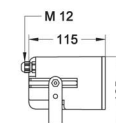

Sirene elettroniche

Electronic sirens

V $\overline{\text{---}}$ 12÷24 $\overline{\text{---}}$ -48 $\sim$ -110 $\sim$ -240 $\sim$ ($\pm 10\%$)	$\overline{\text{---}}$	$\sim$ 50/60 Hz	On ∞
autoestinguente self-extinguishing	IP 43		$^{\circ}\text{C}$ -30 +50

(12) (21) (29)

V $\overline{\text{---}}$	12÷24	
V $\sim$		
mA	400	650
dB(A)1m	Min 102 - Max 114	IP 43
SE1235MS321224DA		50424

Kg. 0,70

(12) (21) (29)

V $\overline{\text{---}}$	-	-	-
V $\sim$	48	110	240
mA	200	90	60
dB(A)1m	Min 108 - Max 113		IP 43
SE1236MS3248A			50425
SE1236MS32110A			50426
SE1236MS32240A			50427

Kg. 1,00

(12) (21) (29)

V $\overline{\text{---}}$	12÷24	
V $\sim$		
mA	530	240
dB(A)1m	Min 98 - Max 106	IP 43
SEPZ35MS321224DA		50428

Kg. 0,40

(12) (21) (29)

V $\overline{\text{---}}$	-	-	-
V $\sim$	48	110	240
mA	80	35	15
dB(A)1m	Min 99 - Max 104		IP 43
SEPZ36MS3248A			50429
SEPZ36MS32110A			50430
SEPZ36MS32240A			50431

Kg. 0,70