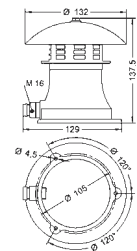

Kg. 0,45 - BA Kg. 0,35