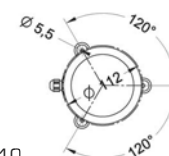

Sirene elettroniche

Electronic sirens

V 12÷24 $\overline{\sim}$ -48 $\sim$ -110 $\sim$ -240 $\sim$ ($\pm 10\%$)		$\overline{\sim}$ $\sim$ 50/60 Hz	On ∞
autoestinguente self-extinguishing	IP 43 54		$^{\circ}\text{C}$ -30 +50

V $\overline{\sim}$	12÷24
V $\sim$	
mA	450 700
dB(A)1m	Min 102 - Max 114 IP 43

SE1230MS51224DA 50405

Kg. 1,00

V $\overline{\sim}$	12÷24
V $\sim$	
mA	500 750
dB(A)1m	Min 97.5 - Max 110 IP 54

SE1231MS51224DA 50400

Kg. 1,10

V $\overline{\sim}$	12÷24	-	-	-	
V $\sim$		48	110	240	
mA	500	760	200	100	65
dB(A)1m	Min 96.5 - Max 108 IP 43				

SE1241MS51224DA 50401
SE1241MS548A 50402
SE1241MS5110A 50403
SE1241MS5240A 50404

Kg. 1,10

* Disponibili versioni IP 54 a richiesta. * IP 54 versions available on request.

V $\overline{\sim}$	12÷24	-	-	-	
V $\sim$		48	110	240	
A	0.83	1.35	0.47	0.22	0.1
dB(A)1m	Min 106 - Max 116.5 IP 43				

SE2550MS51224DA 50410
SE2550MS548A 50411
SE2550MS5110A 50412
SE2550MS5240A 50413

Kg. 1,40

V $\overline{\sim}$	12÷24	-	-	-	
V $\sim$		48	110	240	
A	0.95	1.6	0.6	0.3	0.15
dB(A)1m	Min 100 - Max 110 IP 43				

SE2551MS51224DA 50406
SE2551MS548A 50407
SE2551MS5110A 50408
SE2551MS5240A 50409

Kg. 1,40