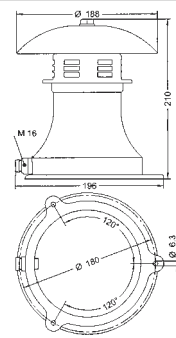

Kg. 1,5 - BA Kg. 0,9