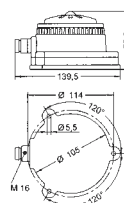

Avvisatori acustici industriali

Industrial horns

V 12-24-48-110-240 (±10%)		~ 50/60 Hz	On ∞	autoestinguente self-extinguishing
IP 65			Hz 300÷350	°C -30 +40

Suono continuo Single sound

V ~	12	24	48	110	240
mA	830	415	210	90	42
dB(A)1m	95	95	95	95	95

MS12A	53002	MS110A	53008
MS24A	53003	MS240A	53015
MS48A	53005		

Kg. 0,31

Suono intermittente Intermittent sound

V ~	12	24	48	110	240
mA	850	430	220	95	45
dB(A)1m	95	95	95	95	95

MSSI12A	53530	MSSI110A	53533
MSSI24A	53531	MSSI240A	53535
MSSI48A	53532		

Kg. 0,38

Suono continuo Single sound

V ~	12	24	48	110	240
mA	830	415	210	90	42
dB(A)1m	95	95	95	95	95

MSSD12A	53050	MSSD110A	53054
MSSD24A	53051	MSSD240A	53057
MSSD48A	53053		

Kg. 0,33

Suono intermittente Intermittent sound

V ~	12	24	48	110	240
mA	850	430	220	95	45
dB(A)1m	95	95	95	95	95

MSSDSI12A	53551	MSSDSI110A	53554
MSSDSI24A	53552	MSSDSI240A	53556
MSSDSI48A	53553		

Kg. 0,39

Suono continuo Single sound

V ~	12	24	48	110	240
mA	830	415	210	90	42
dB(A)1m	95	95	95	95	95

MSR12A	53537	MSR110A	53540
MSR24A	53538	MSR240A	53542
MSR48A	53539		

Suono intermittente Intermittent sound

V ~	12	24	48	110	240
mA	850	430	220	95	45
dB(A)1m	95	95	95	95	95

MSRSI12A	53544	MSRSI110A	53547
MSRSI24A	53545	MSRSI240A	53549
MSRSI48A	53546		

Kg. 0,42

Suono continuo Single sound

V ~	12	24	48	110	240
mA	830	415	210	90	42
dB(A)1m	95	95	95	95	95

MSSDR12A	53558	MSSDR110A	53561
MSSDR24A	53559	MSSDR240A	53563
MSSDR48A	53560		

Suono intermittente Intermittent sound

V ~	12	24	48	110	240
mA	850	430	220	95	45
dB(A)1m	95	95	95	95	95

MSSDRSI12A	53565	MSSDRSI110A	53568
MSSDRSI24A	53566	MSSDRSI240A	53570
MSSDRSI48A	53567		

Kg. 0,42

Per ordinare l'opzione nera vedere codici su listino in vigore. Black option available on request.