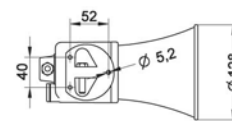

**SE 12/30 MS 5**  
**SE1230MS5**  
(12) (21) (29)

$V$ $\overline{\sim}$	12÷24
$V$ $\sim$	
mA	450 700
dB(A)1m	Min 102 - Max 114 IP 43

SE1230MS51224DA 50405

Kg. 1,00

**SE 12/31 MS 5**  
**SE1231MS5**  
(12) (21)