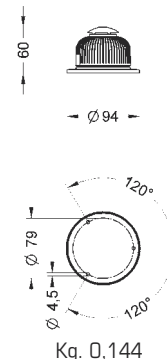

Avvisatori acustici industriali

Industrial horns

V 12-24-48-110-240 (±10%)		50/60 Hz	On ∞
autoestinguente self-extinguishing	IP 43		°C -30 +40

Suono continuo Single sound

V	12	24	48
mA	55	50	35
dB(A)1m	90	95	100
Hz	650 ± 50		

V	12	24	48	110	240
mA	105	145	120	65	35
dB(A)1m	85	90	90	95	95
Hz	300 ÷ 7000				

BABYSAILD612D	37801	RBABYSAILD612D	37821
BABYSAILD624D	37802	RBABYSAILD624D	37822
BABYSAILD648D	37803	RBABYSAILD648D	37823
BABYSAILD612A	37805	RBABYSAILD612A	37825
BABYSAILD624A	37806	RBABYSAILD624A	37826
BABYSAILD648A	37807	RBABYSAILD648A	37827
BABYSAILD6110A	37808	RBABYSAILD6110A	37828
BABYSAILD6240A	37809	RBABYSAILD6240A	37829

M 16
BABYSAI LD6 PG16
BABYSAILD6PG16
(8) (19) (50) (51)