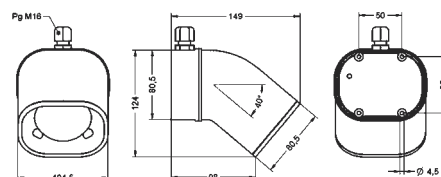

V $\overline{\sim}$	24	-	-
V $\sim$		110	240
mA	650	90	60
dB(A)1m	Min 107 - Max 114		

SEPLD85MS3224DA	50901
SEPLD85MS32110A	50903
SEPLD85MS32240A	50904

Kg. 0,98  
24V: Kg. 0,75

**SEP LD85 MS 32 PZ**  
**SEPLD85MS32PZ**