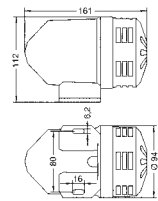

Kg. 1,15
BA Kg. 0,55