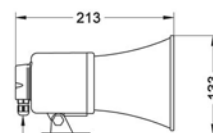

**SE 12/30 MS 5**  
**SE1230MS5**  
(12) (21) (29)

$V$ $\overline{\sim}$	12÷24
$V$ $\sim$	
mA	450 700
dB(A)1m	Min 102 - Max 114 IP 43

SE1230MS51224DA 50405

Kg. 1,00

**SE 12/31 MS 5**  
**SE1231MS5**  
(12) (21)