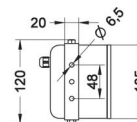

Sirene elettroniche

Electronic sirens

V $\overline{\text{---}}$ 12÷24 $\overline{\text{---}}$ -48 $\sim$ -110 $\sim$ -240 $\sim$ ($\pm 10\%$)	$\overline{\text{---}}$	$\sim$ 50/60 Hz	On ∞
autoestinguente self-extinguishing	IP 43		$^{\circ}\text{C}$ -30 +50

(12) (21) (29)

V $\overline{\text{---}}$	12÷24	
V $\sim$		
mA	400	650
dB(A)1m	Min 102 - Max 114	IP 43
SE1235MS321224DA		50424

Kg. 0,70

(12) (21) (29)

V $\overline{\text{---}}$	-	-	-
V $\sim$	48	110	240
mA	200	90	60
dB(A)1m	Min 108 - Max 113		IP 43
SE1236MS3248A			50425
SE1236MS32110A			50426
SE1236MS32240A			50427

Kg. 1,00

(12) (21) (29)

V $\overline{\text{---}}$	12÷24	
V $\sim$		
mA	530	240
dB(A)1m	Min 98 - Max 106	IP 43
SEPZ35MS321224DA		50428

Kg. 0,40

(12) (21) (29)

V $\overline{\text{---}}$	-	-	-
V $\sim$	48	110	240
mA	80	35	15
dB(A)1m	Min 99 - Max 104		IP 43
SEPZ36MS3248A			50429
SEPZ36MS32110A			50430
SEPZ36MS32240A			50431

Kg. 0,70