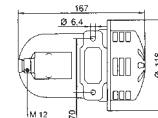

Kg. 1,2
BA Kg. 0,6