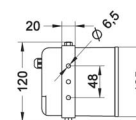

Sirene elettroniche

Electronic sirens

V $\overline{\text{---}}$ 12÷24 $\overline{\text{---}}$ -48 $\sim$ -110 $\sim$ -240 $\sim$ ($\pm 10\%$)	$\overline{\text{---}}$	$\sim$ 50/60 Hz	On ∞
autoestinguente self-extinguishing	IP 43		$^{\circ}\text{C}$ -30 +50

(12) (21) (29)

V $\overline{\text{---}}$	12÷24	
V $\sim$		
mA	400	650
dB(A)1m	Min 102 - Max 114	IP 43
SE1235MS321224DA		50424

Kg. 0,70

(12) (21) (29)

V $\overline{\text{---}}$	-	-	-
V $\sim$	48	110	240
mA	200	90	60
dB(A)1m	Min 108 - Max 113		IP 43
SE1236MS3248A			50425
SE1236MS32110A			50426
SE1236MS32240A			50427

Kg. 1,00

(12) (21) (29)

V $\overline{\text{---}}$	12÷24	
V $\sim$		
mA	530	240
dB(A)1m	Min 98 - Max 106	IP 43
SEPZ35MS321224DA		50428

Kg. 0,40

(12) (21) (29)

V $\overline{\text{---}}$	-	-	-
V $\sim$	48	110	240
mA	80	35	15
dB(A)1m	Min 99 - Max 104		IP 43
SEPZ36MS3248A			50429
SEPZ36MS32110A			50430
SEPZ36MS32240A			50431

Kg. 0,70