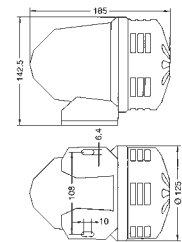

Kg. 1,50
BA Kg. 1,40