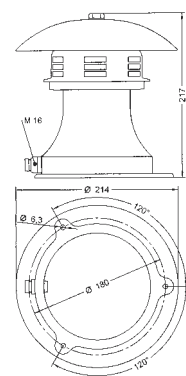

Kg. 1,9 - BA Kg. 1,8

Per ordinare l'opzione nera vedere codici su listino in vigore.
Black option available on request.

V 240-380 ($\pm 10\%$)		50/60 Hz	On ∞	IP 44		$^{\circ}\text{C}$ -30 +50	M 20