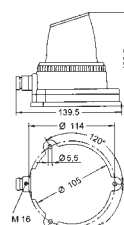

Avvisatori acustici industriali

Industrial horns

V 12-24-48-110-240 (±10%)		~ 50/60 Hz	On ∞	autoestinguente self-extinguishing
IP 65			Hz 300÷350	°C -30 +40

Suono continuo Single sound

V ~	12	24	48	110	240
mA	830	415	210	90	42
dB(A)1m	95	95	95	95	95

MS12A	53002	MS110A	53008
MS24A	53003	MS240A	53015
MS48A	53005		

Kg. 0,31

Suono intermittente Intermittent sound

V ~	12	24	48	110	240
mA	850	430	220	95	45
dB(A)1m	95	95	95	95	95

MSSI12A	53530	MSSI110A	53533
MSSI24A	53531	MSSI240A	53535
MSSI48A	53532		

Kg. 0,38

Suono continuo Single sound

V ~	12	24	48	110	240
mA	830	415	210	90	42
dB(A)1m	95	95	95	95	95

MSSD12A	53050	MSSD110A	53054
MSSD24A	53051	MSSD240A	53057
MSSD48A	53053		

Kg. 0,33

Suono intermittente Intermittent sound

V ~	12	24	48	110	240
mA	850	430	220	95	45
dB(A)1m	95	95	95	95	95

MSSDSI12A	53551	MSSDSI110A	53554
MSSDSI24A	53552	MSSDSI240A	53556
MSSDSI48A	53553		

Kg. 0,39

Suono continuo Single sound

V ~	12	24	48	110	240
mA	830	415	210	90	42
dB(A)1m	95	95	95	95	95

MSR12A	53537	MSR110A	53540
MSR24A	53538	MSR240A	53542
MSR48A	53539		

Suono intermittente Intermittent sound

V ~	12	24	48	110	240
mA	850	430	220	95	45
dB(A)1m	95	95	95	95	95

MSRSI12A	53544	MSRSI110A	53547
MSRSI24A	53545	MSRSI240A	53549
MSRSI48A	53546		

Kg. 0,42

Suono continuo Single sound

V ~	12	24	48	110	240
mA	830	415	210	90	42
dB(A)1m	95	95	95	95	95

MSSDR12A	53558	MSSDR110A	53561
MSSDR24A	53559	MSSDR240A	53563
MSSDR48A	53560		

Suono intermittente Intermittent sound

V ~	12	24	48	110	240
mA	850	430	220	95	45
dB(A)1m	95	95	95	95	95

MSSDRSI12A	53565	MSSDRSI110A	53568
MSSDRSI24A	53566	MSSDRSI240A	53570
MSSDRSI48A	53567		

Kg. 0,42

Per ordinare l'opzione nera vedere codici su listino in vigore. Black option available on request.