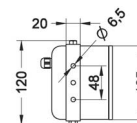

**SE 12/35 MS 32**  
**SE1235MS32**

(12) (21) (29)

$V$ $\overline{\text{---}}$	12÷24	
$V$ $\sim$		
<b>mA</b>	400	650
<b>dB(A)1m</b>	Min 102 - Max 114	<b>IP 43</b>
SE1235MS321224DA		50424

Kg. 0,70

**SE 12/36 MS 32**  
**SE1236MS32**