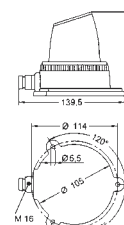

Avvisatori acustici industriali

Industrial horns

V 12-24-48-110-240 (±10%)		~ 50/60 Hz	On ∞	autoestinguente self-extinguishing
IP 65			Hz 300÷350	°C -30 +40

Suono continuo Single sound

V ~	12	24	48	110	240
mA	830	415	210	90	42
dB(A)1m	95	95	95	95	95

MS12A	53002	MS110A	53008
MS24A	53003	MS240A	53015
MS48A	53005		

Kg. 0,31

Suono intermittente Intermittent sound

V ~	12	24	48	110	240
mA	850	430	220	95	45
dB(A)1m	95	95	95	95	95

MSSI12A	53530	MSSI110A	53533
MSSI24A	53531	MSSI240A	53535
MSSI48A	53532		

Kg. 0,38

Suono continuo Single sound

V ~	12	24	48	110	240
mA	830	415	210	90	42
dB(A)1m	95	95	95	95	95

MSSD12A	53050	MSSD110A	53054
MSSD24A	53051	MSSD240A	53057
MSSD48A	53053		

Kg. 0,33

Suono intermittente Intermittent sound

V ~	12	24	48	110	240
mA	850	430	220	95	45
dB(A)1m	95	95	95	95	95

MSSDSI12A	53551	MSSDSI110A	53554
MSSDSI24A	53552	MSSDSI240A	53556
MSSDSI48A	53553		

Kg. 0,39

Suono continuo Single sound

V ~	12	24	48	110	240
mA	830	415	210	90	42
dB(A)1m	95	95	95	95	95

MSR12A	53537	MSR110A	53540
MSR24A	53538	MSR240A	53542
MSR48A	53539		

Suono intermittente Intermittent sound

V ~	12	24	48	110	240
mA	850	430	220	95	45
dB(A)1m	95	95	95	95	95

MSRSI12A	53544	MSRSI110A	53547
MSRSI24A	53545	MSRSI240A	53549
MSRSI48A	53546		

Kg. 0,42

Suono continuo Single sound

V ~	12	24	48	110	240
mA	830	415	210	90	42
dB(A)1m	95	95	95	95	95

MSSDR12A	53558	MSSDR110A	53561
MSSDR24A	53559	MSSDR240A	53563
MSSDR48A	53560		

Suono intermittente Intermittent sound

V ~	12	24	48	110	240
mA	850	430	220	95	45
dB(A)1m	95	95	95	95	95

MSSDRSI12A	53565	MSSDRSI110A	53568
MSSDRSI24A	53566	MSSDRSI240A	53570
MSSDRSI48A	53567		

Kg. 0,42

Per ordinare l'opzione nera vedere codici su listino in vigore. Black option available on request.