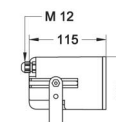

Sirene elettroniche

Electronic sirens

V $\overline{\text{---}}$ 12÷24 $\overline{\text{---}}$ -48 $\sim$ -110 $\sim$ -240 $\sim$ ($\pm 10\%$)	$\overline{\text{---}}$	$\sim$ 50/60 Hz	On ∞
autoestinguente self-extinguishing	IP 43		$^{\circ}\text{C}$ -30 +50

(12) (21) (29)

V $\overline{\text{---}}$	12÷24	
V $\sim$		
mA	400	650
dB(A)1m	Min 102 - Max 114	IP 43
SE1235MS321224DA		50424

Kg. 0,70

(12) (21) (29)

V $\overline{\text{---}}$	-	-	-
V $\sim$	48	110	240
mA	200	90	60
dB(A)1m	Min 108 - Max 113		IP 43
SE1236MS3248A			50425
SE1236MS32110A			50426
SE1236MS32240A			50427

Kg. 1,00

(12) (21) (29)

V $\overline{\text{---}}$	12÷24	
V $\sim$		
mA	530	240
dB(A)1m	Min 98 - Max 106	IP 43
SEPZ35MS321224DA		50428

Kg. 0,40

(12) (21) (29)

V $\overline{\text{---}}$	-	-	-
V $\sim$	48	110	240
mA	80	35	15
dB(A)1m	Min 99 - Max 104		IP 43
SEPZ36MS3248A			50429
SEPZ36MS32110A			50430
SEPZ36MS32240A			50431

Kg. 0,70