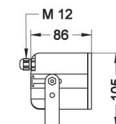

**SE 12/35 MS 32**  
**SE1235MS32**

(12) (21) (29)

$V$ $\overline{\text{---}}$	12÷24	
$V$ $\sim$		
<b>mA</b>	400	650
<b>dB(A)1m</b>	Min 102 - Max 114	<b>IP 43</b>
SE1235MS321224DA		50424

Kg. 0,70

**SE 12/36 MS 32**  
**SE1236MS32**