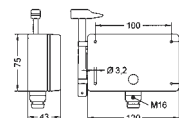

### Security range

**BOX DEPOSITO CHIAVE** completo di martelletto per rottura vetro  
**KEY DEPOSIT BOX** supplied with small hammer for breaking the glass

**F1RL DC**

12 42

F1RLDC 41534

Kg. 0,30

**PULSANTE IP67 RIPRISTINABILI**  
**Conforme EN 54-11**