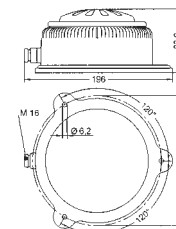

Avvisatori acustici industriali

Industrial horns

V 12-24-48-110-240 ($\pm 10\%$)	$\equiv$	$\sim$ 50/60 Hz	On ∞
autoestinguente self-extinguishing	IP 54	---	$^{\circ}\text{C}$ -30 +40

Suono continuo Single sound

M 16

SAI
SAI
11 19

V $\equiv$	12	24	48	V $\sim$	12	24	48	110	240
A	1.7	0.9	0.45	A	1.9	1.1	0.54	0.19	0.13
dB(A)1m	110	110	110	dB(A)1m	105	105	105	105	106
Hz	600 ÷ 20000			Hz	800 ÷ 15000				

SAI12D	42250	SAI48D	42254
SAI12A	42251	SAI48A	42255
SAI24D	42252	SAI110A	42257
SAI24A	42253	SAI240A	42259

Kg. 0,7

Suono intermittente Intermittent sound

M 16

SAI SI
SAISI
11 19

V $\sim$	12	24	48	110	240
A	1.9	1.1	0.54	0.19	0.13
dB(A)1m	105	105	105	105	106
Hz	800 ÷ 15000				

SAISI12A	42361	SAISI110A	42366
SAISI24A	42363	SAISI240A	42368
SAISI48A	42365		

Kg. 0,7

Suono continuo Single sound

M 16

SAI SD
SAISD
11 20

V $\equiv$	12	24	48	V $\sim$	12	24	48	110	240
A	1.7	0.9	0.45	A	1.9	1.1	0.54	0.19	0.13
dB(A)1m	110	110	110	dB(A)1m	105	105	105	105	106
Hz	600 ÷ 20000			Hz	800 ÷ 15000				

SAISD12D	42270	SAISD48D	42274
SAISD12A	42271	SAISD48A	42275
SAISD24D	42272	SAISD110A	42277
SAISD24A	42273	SAISD240A	42279

Kg. 0,7

Suono intermittente Intermittent sound

M 16

SAI SD SI
SAISDSI
11 20

V $\sim$	12	24	48	110	240
A	1.9	1.1	0.54	0.19	0.13
dB(A)1m	105	105	105	105	106
Hz	800 ÷ 15000				

SAISDSI12A	42370	SAISDSI110A	42375
SAISDSI24A	42372	SAISDSI240A	42377
SAISDSI48A	42374		

Kg. 0,7

Per ordinare l'opzione nera vedere codici su listino in vigore. Black option available on request.