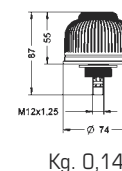

Ronzatori multifunzione (suono/luce)

Multifunction buzzers (sound/light)

V 12-24-48-110-240 (±10%)		50/60 Hz	On	3 PC
autoestinguente self-extinguishing	IP 43			°C -30 +50

Luce lampeggiante Flashing light

V	12	24	48	-	-
V				110	240
mA	25	30	15	30	70
dB(A)1m	89	92	91	92	92
Hz	2900±100				

MAXIBIPLD85B12DA	36530
MAXIBIPLD85B24DA	36531
MAXIBIPLD85B48DA	36532
MAXIBIPLD85B110A	36533
MAXIBIPLD85B240A	36534

V	12	24	48	-	-
V				110	240
mA	25	30	15	30	70
dB(A)1m	89	92	91	92	92
Hz	2900±100				

MAXIBIPLD85R12DA	36540
MAXIBIPLD85R24DA	36541
MAXIBIPLD85R48DA	36542
MAXIBIPLD85R110A	36543
MAXIBIPLD85R240A	36544

Ronzatori per segnalazioni industriali

Buzzers for industrial applications

V 12-24-48-110-240 (±10%)		50/60 Hz	On
autoestinguente self-extinguishing	IP 55		°C -30 +50

V	12	24	48	110	240
V				110	240
mA	7	7	7	7	7
dB(A)1m	82	82	82	82	82
Hz	4000±300				

BEBIP12DA	38000
BEBIP24DA	38001
BEBIP48DA	38002
BEBIP110D	38003
BEBIP110A	38004
BEBIP240D	38005
BEBIP240A	38006

Installazione ad incasso foro $\varnothing$ 12 mm. Fornito adattatore per foro $\varnothing$ 16 mm - $\varnothing$ 22 mm
Flush mounting with openings $\varnothing$ 12 mm. Supplied with adapter for openings $\varnothing$ 16 mm - $\varnothing$ 22 mm

Per ordinare l'opzione nera vedere codici su listino in vigore. Black option available on request.