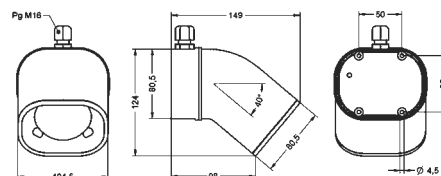

Kg. 0,52
24V: Kg. 0,41