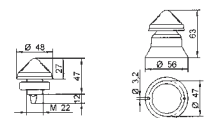

Kg. 0,04

Kg. 0,06

Installazione ad incasso foro tondo ($\varnothing$ 22 mm) o su supporto orientabile.
Flush mounting with round openings ($\varnothing$ 22 mm) or on swivel support.