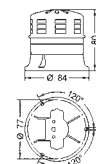

Sirene elettriche industriali

Industrial electric motor sirens

V 12-24-110-240 (±10%)			50/60 Hz	On ∞
autoestinguente self-extinguishing	IP 42			°C -30 +40

(11) (19)

V	12	24
V	12	24
A	1.1	0.65
dB(A)1m	94	96
Hz	1350	1500
On ∞		

MWN12D	42200
MWN12A	42201
MWN24D	42202
MWN24A	42203

Kg. 0,15

(11) (19)

V	12	24
A	1.1	0.65
dB(A)1m	94	96
Hz	1350	1500
On ∞		

MWR12D	42208
MWR24D	42209

Kg. 0,15

(11) (19)

V	110	240
mA	130	95
dB(A)1m	93	93
Hz	1000	1450
On ∞		

MWAT110A	42210
MWAT240A	42212

Kg. 0,60