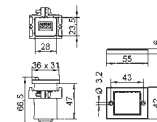

BIP8112DA	42300
BIP8124DA	42301
BIP8148DA	42302
BIP81110D	42303
BIP81110A	42304
BIP81240D	42307
BIP81240A	42308

Kg. 0,04

Installazione ad incasso foro quadro.  
Flush mounting with square openings.

**BIP 92**  
**BIP92**  
⑪ ⑲ ⑳ ㉓