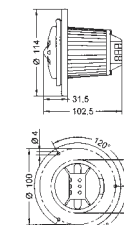

Avvisatori acustici industriali

Industrial horns

V 12-24-48-110-240 (±10%)		~ 50/60 Hz	On ∞	autoestinguente self-extinguishing
IP 65			Hz 300÷350	°C -30 +40

Suono continuo Single sound

V ~	12	24	48	110	240
mA	830	415	210	90	42
dB(A)1m	95	95	95	95	95

MS12A	53002	MS110A	53008
MS24A	53003	MS240A	53015
MS48A	53005		

Kg. 0,31

Suono intermittente Intermittent sound

V ~	12	24	48	110	240
mA	850	430	220	95	45
dB(A)1m	95	95	95	95	95

MSSI12A	53530	MSSI110A	53533
MSSI24A	53531	MSSI240A	53535
MSSI48A	53532		

Kg. 0,38

Suono continuo Single sound

V ~	12	24	48	110	240
mA	830	415	210	90	42
dB(A)1m	95	95	95	95	95

MSSD12A	53050	MSSD110A	53054
MSSD24A	53051	MSSD240A	53057
MSSD48A	53053		

Kg. 0,33

Suono intermittente Intermittent sound

V ~	12	24	48	110	240
mA	850	430	220	95	45
dB(A)1m	95	95	95	95	95

MSSDSI12A	53551	MSSDSI110A	53554
MSSDSI24A	53552	MSSDSI240A	53556
MSSDSI48A	53553		

Kg. 0,39

Suono continuo Single sound

V ~	12	24	48	110	240
mA	830	415	210	90	42
dB(A)1m	95	95	95	95	95

MSR12A	53537	MSR110A	53540
MSR24A	53538	MSR240A	53542
MSR48A	53539		

Suono intermittente Intermittent sound

V ~	12	24	48	110	240
mA	850	430	220	95	45
dB(A)1m	95	95	95	95	95

MSRSI12A	53544	MSRSI110A	53547
MSRSI24A	53545	MSRSI240A	53549
MSRSI48A	53546		

Kg. 0,42

Suono continuo Single sound

V ~	12	24	48	110	240
mA	830	415	210	90	42
dB(A)1m	95	95	95	95	95

MSSDR12A	53558	MSSDR110A	53561
MSSDR24A	53559	MSSDR240A	53563
MSSDR48A	53560		

Suono intermittente Intermittent sound

V ~	12	24	48	110	240
mA	850	430	220	95	45
dB(A)1m	95	95	95	95	95

MSSDRSI12A	53565	MSSDRSI110A	53568
MSSDRSI24A	53566	MSSDRSI240A	53570
MSSDRSI48A	53567		

Kg. 0,42

Per ordinare l'opzione nera vedere codici su listino in vigore. Black option available on request.