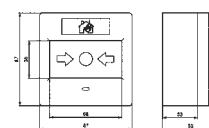

Sirena elettronica di preallarme e allarme evacuazione

Electronic siren for prealarm and evacuation warning

V 240 (±10%)	~ 50/60 Hz	On ∞	autoestinguente self-extinguishing
IP 65	☐	♪ --- — ♪♪	°C -25 +70

12

F3 SEV/4S AA

V ~	240
mA	40
♪ ---	490
♪ —	610
♪ ♪♪	490÷610
♪ ♪♪	2400÷2800
dB(A)1m ♪ ♪♪ ---	75 ▲ 98
dB(A)1m ♪ ♪♪	82 ▲ 102
Batteria / Battery	NiPb 12V 1.2Ah
Durata / Life	24 mesi / months
Autonomia / Duration	100 min.

F3SEV4SAA240A 55307

Kg. 2,26

Linea sicurezza

Security range

BOX DEPOSITO CHIAVE completo di martelletto per rottura vetro
KEY DEPOSIT BOX supplied with small hammer for breaking the glass

12 42

F1RLDC 41534

Kg. 0,30

RESETTABLE PUSHBUTTONS-IP67
According to EN 54-11

V 24 = (3A) - 250 ~ (3A)	IP 67	°C -20 +70

PULSANTEIP67AL	55320
PULSANTEIP67EV	55321
PULSANTEIP67EM	55322
PULSANTEIP67INC	55323

Kg. 0,32