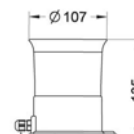

Sirene elettroniche

Electronic sirens

V 12÷24 $\overline{\sim}$ -48 $\sim$ -110 $\sim$ -240 $\sim$ ($\pm 10\%$)		$\overline{\sim}$ $\sim$ 50/60 Hz	On ∞
autoestinguente self-extinguishing	IP 43 54		$^{\circ}\text{C}$ -30 +50

V $\overline{\sim}$	12÷24
V $\sim$	
mA	450 700
dB(A)1m	Min 102 - Max 114 IP 43

SE1230MS51224DA 50405

Kg. 1,00

V $\overline{\sim}$	12÷24
V $\sim$	
mA	500 750
dB(A)1m	Min 97.5 - Max 110 IP 54

SE1231MS51224DA 50400

Kg. 1,10

V $\overline{\sim}$	12÷24	-	-	-	
V $\sim$		48	110	240	
mA	500	760	200	100	65
dB(A)1m	Min 96.5 - Max 108 IP 43				

SE1241MS51224DA 50401
SE1241MS548A 50402
SE1241MS5110A 50403
SE1241MS5240A 50404

Kg. 1,10

* Disponibili versioni IP 54 a richiesta. * IP 54 versions available on request.

V $\overline{\sim}$	12÷24	-	-	-	
V $\sim$		48	110	240	
A	0.83	1.35	0.47	0.22	0.1
dB(A)1m	Min 106 - Max 116.5 IP 43				

SE2550MS51224DA 50410
SE2550MS548A 50411
SE2550MS5110A 50412
SE2550MS5240A 50413

Kg. 1,40

V $\overline{\sim}$	12÷24	-	-	-	
V $\sim$		48	110	240	
A	0.95	1.6	0.6	0.3	0.15
dB(A)1m	Min 100 - Max 110 IP 43				

SE2551MS51224DA 50406
SE2551MS548A 50407
SE2551MS5110A 50408
SE2551MS5240A 50409

Kg. 1,40