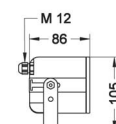

Sirene elettroniche

Electronic sirens

V $\overline{\text{---}}$ 12÷24 $\overline{\text{---}}$ -48 $\sim$ -110 $\sim$ -240 $\sim$ ($\pm 10\%$)	$\overline{\text{---}}$	$\sim$ 50/60 Hz	On ∞
autoestinguente self-extinguishing	IP 43		$^{\circ}\text{C}$ -30 +50

(12) (21) (29)

V $\overline{\text{---}}$	12÷24	
V $\sim$		
mA	400	650
dB(A)1m	Min 102 - Max 114	IP 43
SE1235MS321224DA		50424

Kg. 0,70

(12) (21) (29)

V $\overline{\text{---}}$	-	-	-
V $\sim$	48	110	240
mA	200	90	60
dB(A)1m	Min 108 - Max 113		IP 43
SE1236MS3248A			50425
SE1236MS32110A			50426
SE1236MS32240A			50427

Kg. 1,00

(12) (21) (29)

V $\overline{\text{---}}$	12÷24	
V $\sim$		
mA	530	240
dB(A)1m	Min 98 - Max 106	IP 43
SEPZ35MS321224DA		50428

Kg. 0,40

(12) (21) (29)

V $\overline{\text{---}}$	-	-	-
V $\sim$	48	110	240
mA	80	35	15
dB(A)1m	Min 99 - Max 104		IP 43
SEPZ36MS3248A			50429
SEPZ36MS32110A			50430
SEPZ36MS32240A			50431

Kg. 0,70