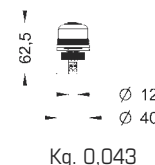

Installazione ad incasso foro $\varnothing$ 12 mm. Fornito adattatore per foro $\varnothing$ 16 mm - $\varnothing$ 22 mm
Flush mounting with openings $\varnothing$ 12 mm. Supplied with adapter for openings $\varnothing$ 16 mm - $\varnothing$ 22 mm

Per ordinare l'opzione nera vedere codici su listino in vigore. Black option available on request.