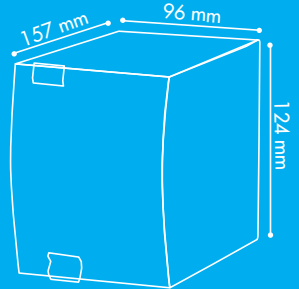

Alimentation semi-régulée

Réf : XT 40 721

Entrée : 400 V triphasée

Sortie : 72 V - 13,3 A

Puissance : 960 W

Série Dimension

L'ALIMENTATION LA PLUS VERTE
DU MARCHÉ

HVS.