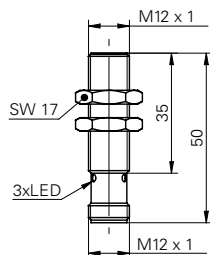

DéTECTEURS de proximité inductifs

IFRM 12 (Sn = 6 mm)

Exemple de dessin d'encombrement

Données générales

Exécution spéciale	Portée augmentée (GammaProx)
Portée nominale Sn	6 mm
Hystérésis de commutation	2 ... 25 % de Sr
Type de montage	quasi noyé

Données mécaniques

Matériau (face active)	PBT
Forme du boîtier	cylindrique avec filetage
Dimensions	12 mm
Matériau du boîtier	Laiton nickelé

Conditions ambiantes

Température de fonctionnement	-25 ... +75 °C
Classe de protection	IP 67

Exemple d'image

DéTECTEURS de proximité inductifs

IFRM 12 (Sn = 6 mm)

Référence de commande	Circuit de sortie	Longueur du boîtier	Indication de l'état de sortie	Version de raccordement
IFRM 12N17G1/L	NPN à fermeture (NO)	50 mm	LED rouge	Câble, 2 m
IFRM 12N17G1/S14L	NPN à fermeture (NO)	60 mm	LED rouge à 3 points	Connecteur M12
IFRM 12N17G3/L	NPN à fermeture (NO)	40 mm	LED rouge	Câble, 2 m
IFRM 12N17G3/S14L	NPN à fermeture (NO)	50 mm	LED rouge à 3 points	Connecteur M12
IFRM 12N37G1/L	NPN à ouverture (NC)	50 mm	LED rouge	Câble, 2 m
IFRM 12N37G1/S14L	NPN à ouverture (NC)	60 mm	LED rouge à 3 points	Connecteur M12
IFRM 12N37G3/L	NPN à ouverture (NC)	40 mm	LED rouge	Câble, 2 m
IFRM 12N37G3/S14L	NPN à ouverture (NC)	50 mm	LED rouge à 3 points	Connecteur M12
IFRM 12P17G1/L	PNP à fermeture (NO)	50 mm	LED rouge	Câble, 2 m
IFRM 12P17G1/S14L	PNP à fermeture (NO)	60 mm	LED rouge à 3 points	Connecteur M12
IFRM 12P17G3/L	PNP à fermeture (NO)	40 mm	LED rouge	Câble, 2 m
IFRM 12P17G3/S14L	PNP à fermeture (NO)	50 mm	LED rouge à 3 points	Connecteur M12
IFRM 12P37G1/L	PNP à ouverture (NC)	50 mm	LED rouge	Câble, 2 m
IFRM 12P37G1/S14L	PNP à ouverture (NC)	60 mm	LED rouge à 3 points	Connecteur M12
IFRM 12P37G3/L	PNP à ouverture (NC)	40 mm	LED rouge	Câble, 2 m
IFRM 12P37G3/S14L	PNP à ouverture (NC)	50 mm	LED rouge à 3 points	Connecteur M12